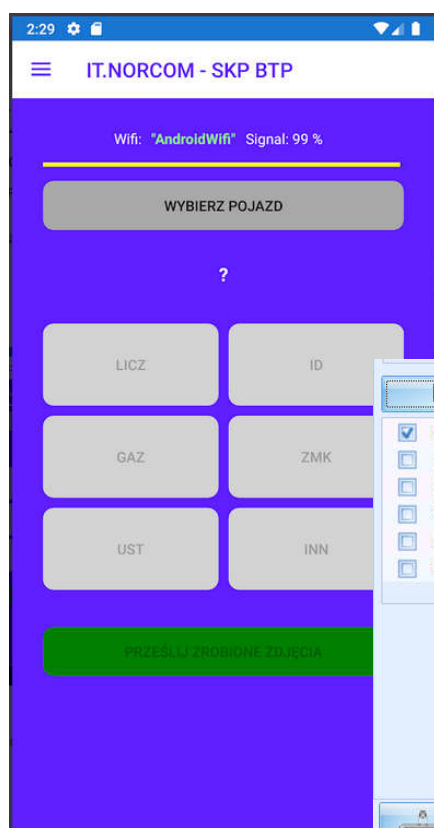

STACJA.SQL – moduł / aplikacja mobilna SKP_BTP

Produkt wspomagający pracę SKP w zakresie wykonywania dokumentacji fotograficznej badań technicznych pojazdów...

FUNKcjONALNOŚĆ:

- pełna zgodność z obecnym projektem Ministerstwa Infrastruktury dotyczącym Stacji Kontroli Pojazdów (dokumentacja fotograficzna)
- możliwość automatycznego przekazywania zdjęć pojazdu podlegającego badaniu bezpośrednio do rejestru badań technicznych;
- wykorzystanie telefonów komórkowych diagnostów, dla każdego diagnosty oddzielnie;
- łatwa konfiguracja urządzeń dostępowych poprzez QRcode;
- możliwość przypinania zdjęć do jednej z kilku grup (licznik/identyfikacja/gaz/zmiany konstrukcyjne/usterki/inne);
- działanie na obu najpopularniejszych systemach operacyjnych telefonu/tabletu (iOS/Android);
- cena: 199 zł rocznie (**nielimitowana liczba telefonów w ramach jednej SKP**; do działania modułu wymagany jest moduł FOTO, 99 zł rocznie; zgodność w czasie trwania z licencją podstawową systemu STACJA.SQL).