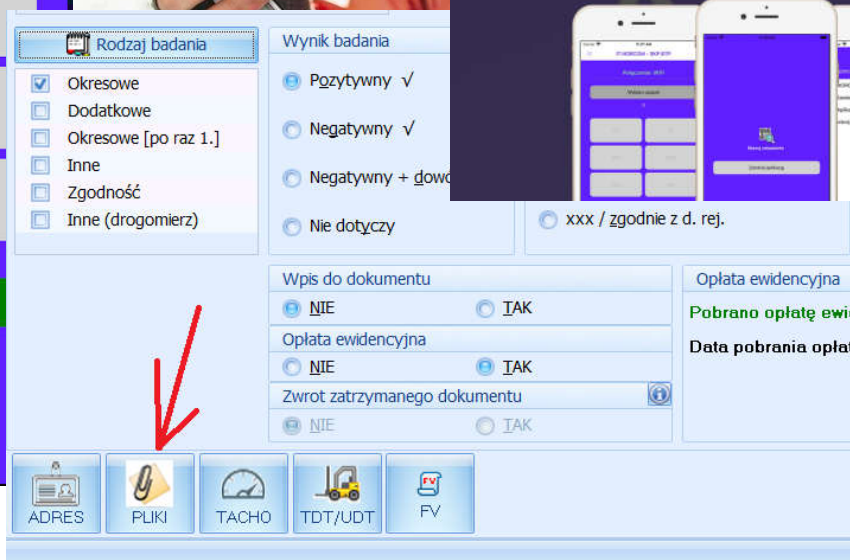

STACJA.SQL – moduł / aplikacja mobilna SKP_BTP

Produkt wspomagający pracę SKP w zakresie wykonywania dokumentacji fotograficznej badań technicznych pojazdów...

FUNKcjONALNOŚĆ:

- pełna zgodność z obecnym projektem Ministerstwa Infrastruktury dotyczącym Stacji Kontroli Pojazdów (dokumentacja fotograficzna)
- możliwość automatycznego przekazywania zdjęć pojazdu podlegającego badaniu bezpośrednio do rejestru badań technicznych;
- wykorzystanie telefonów komórkowych diagnostów, dla każdego diagnosty oddzielnie;
- łatwa konfiguracja urządzeń dostępowych poprzez QRcode;
- możliwość przypinania zdjęć do jednej z kilku grup (licznik/identyfikacja/gaz/zmiany konstrukcyjne/usterki/inne);
- działanie na obu najpopularniejszych systemach operacyjnych telefonu/tabletu (iOS/Android);
- cena: 199 zł rocznie (**nielimitowana liczba telefonów w ramach jednej SKP**; do działania modułu wymagany jest moduł FOTO, 99 zł rocznie; zgodność w czasie trwania z licencją podstawową systemu STACJA.SQL).